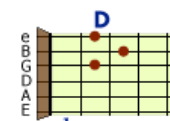

Guitarra 2

E |-----|
B |-----5--|
G |-----7--|
D |-----7--|

Am7 D
No hay palabras que expliquen como el corazón

Guitarra 2

E |-----8-----7-----5-----|
B |-----5-----5-----5-----|
G |-----5-----5-----5-----|

Guitarra 2

tú cintura es la curva de un sueño

G

E|----3-----2-----|
 B|--3-----3-----3-5---|
 G|-4-----4-----4---|
 D|-----|
 A|-----|
 E|-----7-----3---|

Guitarra 2

donde todas las noches la luna me encontrará...

Gm **A**

No se como haz he cho pe ro al final

D **Dsus** **D1** **D** **Dsus** **D** **Dsus**

en mi cora zón está grabado tú nombre

Em7/D

tan grande...

Pasa el tiempo y voy queriéndote más

D **Dsus** **D1** **D** **Dsus** **G**

en toda esta pa sión se esconde tú nombre...

A

tú nombre...uhhh

Notas:

D, Dsus, D1, D, Dsus, D, Dsus

```

D|-----4-----|
A|--5~-----5-7-----|
E|-----7~-----|
    
```

Guitarra 2