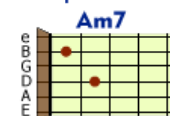

Guitarra 2

E |-----|
B |-----5--|
G |-----7--|
D |-----7--|

Am7 D
No hay palabras que expliquen como el corazón

Guitarra 2

E |-----8-----7-----5-----|
B |-----5-----5-----5-----|
G |-----5-----5-----5-----|

me das todo en un beso sin miedo a perder

Dsus

E|-----5-----|
 B|---5-----8---7---|
 G|-5-----5---5---|
 D|-----7---7---|

Guitarra 2

me olvidé del ayer en tú cuerpo

C

E|-----|
 B|---8-----5---|
 G|---7-----7---|
 D|-8-----8---|
 A|-----|
 E|-----4-5-----|
 E|-----7-----3---|

Guitarra 2

tú cintura es la curva de un sueño

G

E|----3-----2-----|
 B|--3-----3-----3-5---|
 G|-4-----4-----4---|
 D|-----|
 A|-----|
 E|-----7-----3---|

Guitarra 2

donde todas las noches la luna me encontrará...

Gm **A**

No se como haz he cho pe ro al final

D **Dsus** **D1** **D** **Dsus** **D** **Dsus**

en mi cora zón está grabado tú nombre

Em7/D

tan grande...

Pasa el tiempo y voy queriéndote más

D **Dsus** **D1** **D** **Dsus** **G**