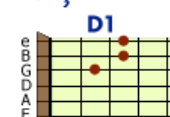

Guitarra 2

E |-----|
B |-----5--|
G |-----7--|
D |-----7--|

Am7 D
No hay palabras que expliquen como el corazón

Guitarra 2

E |-----8-----7-----5-----|
B |-----5-----5-----5-----|
G |-----5-----5-----5-----|

Guitarra 2

tú cintura es la curva de un sueño

G

E|----3-----2-----|
 B|--3-----3-----3-5---|
 G|-4-----4-----4---|
 D|-----|
 A|-----|
 E|-----7-----3---|

Guitarra 2

donde todas las noches la luna me encontrará...

Gm **A**

No se como haz he cho pe ro al final

D **Dsus** **D1** **D** **Dsus** **D** **Dsus**

en mi cora zón está grabado tú nombre

Em7/D

tan grande...

Pasa el tiempo y voy queriéndote más

D **Dsus** **D1** **D** **Dsus** **G**

en toda esta pa sión se esconde tú nombre...

A

tú nombre...uhhh

Notas:

D, Dsus, D1, D, Dsus, D, Dsus

```

D|-----4-----|
A|--5~-----5-7-----|
E|-----7~-----|
    
```

Guitarra 2