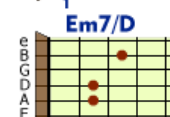

Guitarra 2

E |-----|
B |-----5--|
G |-----7--|
D |-----7--|

Am7 D
No hay palabras que expliquen como el corazón

Guitarra 2

E |-----8-----7-----5-----|
B |-----5-----5-----5-----|
G |-----5-----5-----5-----|

Guitarra 2

tú cintura es la curva de un sueño

G

E|----3-----2-----|
 B|--3-----3-----3-5---|
 G|-4-----4-----4---|
 D|-----|
 A|-----|
 E|-----7-----3---|

Guitarra 2

donde todas las noches la luna me encontrará...

Gm **A**

No se como haz he cho pe ro al final

D **Dsus** **D1** **D** **Dsus** **D** **Dsus**

en mi cora zón está grabado tú nombre

Em7/D

tan grande...

Pasa el tiempo y voy queriéndote más

D **Dsus** **D1** **D** **Dsus** **G**

en toda esta pa sión se esconde tú nombre...

A

tú nombre...uhhh

Notas:

D, Dsus, D1, D, Dsus, D, Dsus

```

D|-----4-----|
A|--5~-----5-7-----|
E|-----7~-----|
    
```

Guitarra 2