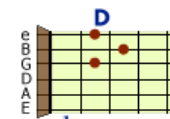

Notas:

D Bm
sólo hay algo mejor que pararme a pensar en ti

Bajo

D |-----|
A | -5-5-5--5-5-5--|
E |-----7-7-7--7-7-7--|

Guitarra 2

D |-----|
A |-----4-5--|
E |-----7---3-|