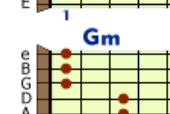

Notas:

Nek - Tu Nombre

	D	Bm	G	Em7/D	
Bajo	D	A	E		
	-5-5-5--5-5-5-	-7-7-7--7-7-7-	-3-3-3--5-5-5-		
Guitarra 2	E	B	G	D	A
				3~	0
			4		2
	--5~--5-7-	--7~--7-	--4--5-		
				7	3

	Me despiertan tus besos al amanecer				
Bajo	D	A	E		
	-5-5-5--5-5-5-	-7-7-7--7-7-7-			
Guitarra 2	D	A	E		
				4-5	
			7		3

	G	A	D	
	si te vas mis mañanas se cubren de hiel			
Bajo	D	A	E	
	-3-3-3	-5-5-5	-5-5-5--5-5-5-	
Guitarra 2	E	B	G	D
				14
				15
			14	
				10-9

Notas:

D Bm
sólo hay algo mejor que pararme a pensar en ti

Guitarra 2

D

eres tan diferente a lo que conocí

```

E|-----8-----7-----5-----|
B|---5-----5-----5-----|
G|--5-----5-----5-----|
    
```

Guitarra 2

Dsus

todo el mundo está sólo y yo te tengo a ti

D Dsus D1 D Dsus D Dsus
Cubro cada mu ro de es ta ciu dad
D Dsus D1 D Dsus D G
con graffitis que repi ten tú nombre
Em7/D A
tú nombre...tan grande...

	D	C	G	A
E	-----0-----	-----0-----	-----0-----	-----0-----
B	-7-----5-----3-----2-----2-----7-----5-----3-----2-----2-----			
G	-7--5-----4-----2-----2-----7--5-----4-----2-----2-----			
D	-7-5-----5-----2-----7-5-----5-----2-----			
A	-----			
E	-----			