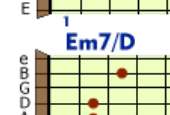

G	A	D	
	si te vas mis mañanas se cubren de hiel			
Bajo	D	A	E	
	-3-3-3	-5-5-5	-5-5-5--5-5-5-	
Guitarra 2	E	B	G	D
				14
				15
			14	
				10-9