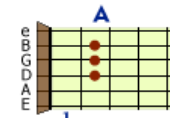

	G	A	D	
	si te vas mis mañanas se cubren de hiel			
Bajo	D	A	E	
	-3-3-3	-5-5-5	-5-5-5--5-5-5-	
Guitarra 2	E	B	G	D
				14
				15
			14	
				10-9

Notas:

D Bm
sólo hay algo mejor que pararme a pensar en ti

Bajo

D |-----|
A | -5-5-5--5-5-5--|
E |-----7-7-7--7-7-7--|

Guitarra 2

D |-----|
A |-----4-5--|
E |-----7---3-|

G A D
recorrerte desnuda de principio a fin

Bajo

D |-----|
A |-----5-5-5--5-5-5--|
E | -3-3-3--5-5-5--|

Guitarra 2

E |-----|
B |-----5--|
G |-----7--|
D |-----7--|

Am7 D
No hay palabras que expliquen como el corazón

Guitarra 2

E |-----8-----7-----5-----|
B |-----5-----5-----5-----|
G |-----5-----5-----5-----|

Guitarra 2

D

eres tan diferente a lo que conocí

```

E|-----8-----7-----5-----|
B|---5-----5-----5-----|
G|--5-----5-----5-----|
    
```

Guitarra 2

Dsus

todo el mundo está sólo y yo te tengo a ti