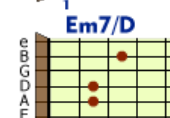

Notas:

Gm A
en tú cuerpo la razón...¿por qué?!

D Dsus D1 D Dsus D Dsus
No se como hay he cho pe ro al final
D Dsus D1 D G
en mi cora zón está grabado tú nombre
Em7/D
tan grande...

D Dsus D1 D Dsus D Dsus
Cubro cada mu ro de es ta ciu dad
D Dsus D1 D Dsus D G
con graffitis que repi ten tú nombre
Em7/D A
tú nombre...tan grande...

	D	C	G	A
E|	-----0-----	-----0-----	-----0-----	-----0-----
B|	-7-----5-----3-----2-----2-----7-----5-----3-----2-----2-----			
G|	-7--5-----4-----2-----2-----7--5-----4-----2-----2-----			
D|	-7-5-----5-----2-----7-5-----5-----2-----			
A|	-----			
E|	-----			

E|	-----0-----0-----0-----
B|	-7-----5-----3-----2-----2-----2-----2-----2-----2-----
G|	-7--5-----4-----2-----2-----2-----2-----2-----
D|	-7-5-----5-----2-----
A|	-----
E|	-----

D Dsus D1 D Dsus
Ohh...oh oh oh
Bm G Em7/D
Ohh...uh oh oh oh uh oh...tan grande

D Dsus D1 D Dsus D Dsus
No se como haz he cho pe ro al final
D Dsus D1 D G
en mi cora zón está grabado tú nombre