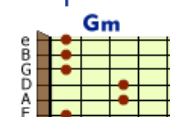

Guitarra 2

E |-----|
B |-----5--|
G |-----7--|
D |-----7--|

Am7 D
No hay palabras que expliquen como el corazón

Guitarra 2

E |-----8-----7-----5-----|
B |-----5-----5-----5-----|
G |-----5-----5-----5-----|

Guitarra 2

tú cintura es la curva de un sueño

G

E|----3-----2-----|
 B|--3-----3-----3-5---|
 G|-4-----4-----4---|
 D|-----|
 A|-----|
 E|-----7-----3---|

Guitarra 2

donde todas las noches la luna me encontrará...

Gm **A**

No se como haz he cho pe ro al final

D **Dsus** **D1** **D** **Dsus** **D** **Dsus**

en mi cora zón está grabado tú nombre

Em7/D

tan grande...

Pasa el tiempo y voy queriéndote más

D **Dsus** **D1** **D** **Dsus** **G**

en toda esta pa sión se esconde tú nombre...

A

tú nombre...uhhh

Notas:

D, Dsus, D1, D, Dsus, D, Dsus

```

D|-----4-----|
A|--5~-----5-7-----|
E|-----7~-----|
    
```

Guitarra 2