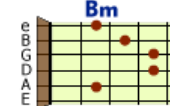

[D, Dsus, D1, D, Dsus, D, Dsus]

Am7 D

Yo no intento cambiar ni una de tus ideas

```
E|-----8-----7-----5-----|
B|---5-----5-----5-----|
G|--5-----5-----5-----|
```

Guitarra 2