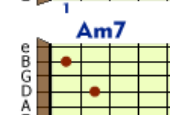

Notas:

Nek - Tu Nombre

	D	Bm	G	Em7/D	
Bajo	D	A	E		
	-5-5-5--5-5-5-	-7-7-7--7-7-7-	-3-3-3--5-5-5-		
Guitarra 2	E	B	G	D	A
				3~	0
			4		2
	--5~--5-7-	--7~--7-	--4--5-		
				7	3

	Me despiertan tus besos al amanecer				
Bajo	D	A	E		
	-5-5-5--5-5-5-	-7-7-7--7-7-7-			
Guitarra 2	D	A	E		
				4-5	
			7		3

Guitarra 2

D

eres tan diferente a lo que conocí

```

E|-----8-----7-----5-----|
B|---5-----5-----5-----|
G|--5-----5-----5-----|
    
```

Guitarra 2

Dsus

todo el mundo está sólo y yo te tengo a ti

```

E|-----5-----|
B|---5-----8-----7-----|
G|---5-----5-----5-----|
D|-----7-----7-----|
    
```

Guitarra 2

C

en tus labios yo pierdo los días

Notas:

Gm A
en tú cuerpo la razón...¿por qué?!

D Dsus D1 D Dsus D Dsus
No se como hay he cho pe ro al final
D Dsus D1 D G
en mi cora zón está grabado tú nombre
Em7/D
tan grande...

D Dsus D1 D Dsus D Dsus
Cubro cada mu ro de es ta ciu dad
D Dsus D1 D Dsus D G
con graffitis que repi ten tú nombre
Em7/D A
tú nombre...tan grande...

	D	C	G	A
E	-----0-----	-----0-----	-----0-----	-----0-----
B	-7-----5-----3-----2-----2-----7-----5-----3-----2-----2-----			
G	-7--5-----4-----2-----2-----7--5-----4-----2-----2-----			
D	-7-5-----5-----2-----7-5-----5-----2-----			
A	-----			
E	-----			