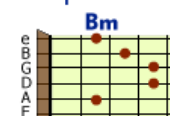

Notas:

Nek - Tu Nombre

	D	Bm	G	Em7/D	
Bajo	D	A	E		
	-5-5-5--5-5-5-	-7-7-7--7-7-7-	-3-3-3--5-5-5-		
Guitarra 2	E	B	G	D	A
				3~	0
			4		2
	--5~--5-7-	--7~--7-	--4--5-		
				7	3

	Me despiertan tus besos al amanecer				
Bajo	D	A	E		
	-5-5-5--5-5-5-	-7-7-7--7-7-7-			
Guitarra 2	D	A	E		
				4-5	
			7		3

Guitarra 2

D

eres tan diferente a lo que conocí

```

E|-----8-----7-----5-----|
B|---5-----5-----5-----|
G|--5-----5-----5-----|
    
```

Guitarra 2

Dsus

todo el mundo está sólo y yo te tengo a ti

```

E|-----5-----|
B|---5-----8-----7-----|
G|---5-----5-----5-----|
D|-----7-----7-----|
    
```

Guitarra 2

C

en tus labios yo pierdo los días

Notas:

Gm A
en tú cuerpo la razón...¿por qué?!

D Dsus D1 D Dsus D Dsus
No se como hay he cho pe ro al final
D Dsus D1 D G
en mi cora zón está grabado tú nombre
Em7/D
tan grande...

D Dsus D1 D Dsus D Dsus
Cubro cada mu ro de es ta ciu dad
D Dsus D1 D Dsus D G
con graffitis que repi ten tú nombre
Em7/D A
tú nombre...tan grande...

	D	C	G	A
E	-----0-----	-----0-----	-----0-----	-----0-----
B	-7-----5-----3-----2-----2-----7-----5-----3-----2-----2-----			
G	-7--5-----4-----2-----2-----7--5-----4-----2-----2-----			
D	-7-5-----5-----2-----7-5-----5-----2-----			
A	-----			
E	-----			