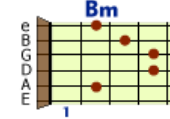

Notas:

D Bm
sólo hay algo mejor que pararme a pensar en ti

Bajo

D |-----|
A | -5-5-5--5-5-5--|
E |-----7-7-7--7-7-7--|

Guitarra 2

D |-----|
A |-----4-5--|
E |-----7---3-|