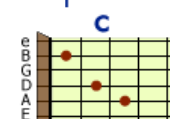

Notas:

Gm A
en tú cuerpo la razón...¿por qué?!

D Dsus D1 D Dsus D Dsus
No se como hay he cho pe ro al final
D Dsus D1 D G
en mi cora zón está grabado tú nombre
Em7/D
tan grande...

D Dsus D1 D Dsus D Dsus
Cubro cada mu ro de es ta ciu dad
D Dsus D1 D Dsus D G
con graffitis que repi ten tú nombre
Em7/D A
tú nombre...tan grande...

	D	C	G	A
E|	-----0-----	-----0-----	-----0-----	-----0-----
B|	-7-----5-----3-----2-----2-----7-----5-----3-----2-----2-----			
G|	-7--5-----4-----2-----2-----7--5-----4-----2-----2-----			
D|	-7-5-----5-----2-----7-5-----5-----2-----			
A|	-----			
E|	-----			

E|	-----0-----0-----0-----
B|	-7-----5-----3-----2-----2-----2-----2-----2-----2-----
G|	-7--5-----4-----2-----2-----2-----2-----2-----
D|	-7-5-----5-----2-----
A|	-----
E|	-----

D Dsus D1 D Dsus
Ohh...oh oh oh
Bm G Em7/D
Ohh...uh oh oh oh uh oh...tan grande

D Dsus D1 D Dsus D Dsus
No se como haz he cho pe ro al final
D Dsus D1 D G
en mi cora zón está grabado tú nombre