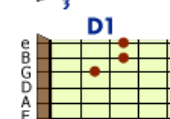

Notas:

Gm A
en tú cuerpo la razón...¿por qué?!

D Dsus D1 D Dsus D Dsus
No se como hay he cho pe ro al final
D Dsus D1 D G
en mi cora zón está grabado tú nombre
Em7/D
tan grande...

D Dsus D1 D Dsus D Dsus
Cubro cada mu ro de es ta ciu dad
D Dsus D1 D Dsus D G
con graffitis que repi ten tú nombre
Em7/D A
tú nombre...tan grande...

	D	C	G	A
E|	-----0-----	-----0-----	-----0-----	-----0-----
B|	-7-----5-----3-----2-----2-----7-----5-----3-----2-----2-----			
G|	-7--5-----4-----2-----2-----7--5-----4-----2-----2-----			
D|	-7-5-----5-----2-----7-5-----5-----2-----			
A|	-----			
E|	-----			

E|	-----0-----0-----0-----
B|	-7-----5-----3-----2-----2-----2-----2-----2-----2-----
G|	-7--5-----4-----2-----2-----2-----2-----2-----
D|	-7-5-----5-----2-----
A|	-----
E|	-----

D Dsus D1 D Dsus
Ohh...oh oh oh
Bm G Em7/D
Ohh...uh oh oh oh uh oh...tan grande

D Dsus D1 D Dsus D Dsus
No se como haz he cho pe ro al final
D Dsus D1 D G
en mi cora zón está grabado tú nombre